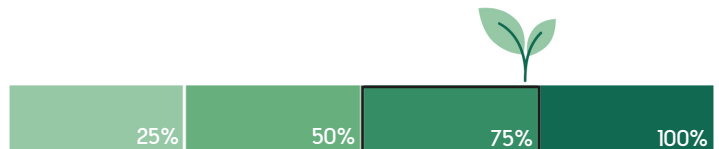

# W28 - Support à induction pliable 3-en-1

Critères	Details	Score
Matériaux éco-responsables	51-100%	5
Certification environnementale	FSC et/ou GRS	5
Transport	Avion	0
Packaging recyclé	Coffret cadeau en carton recyclé	5
Audit social	BSCI/SEDEX/TÜV	4
Pays d'origine	Chine	0
Fin de vie	Recyclable à plus de 50%	5
Marquage éco-responsable	Gravure laser	5
		Total 29/40
Eco-transport par train	6,5x moins polluant que le bateau, 25x moins que l'avion	5
		Total 34/40