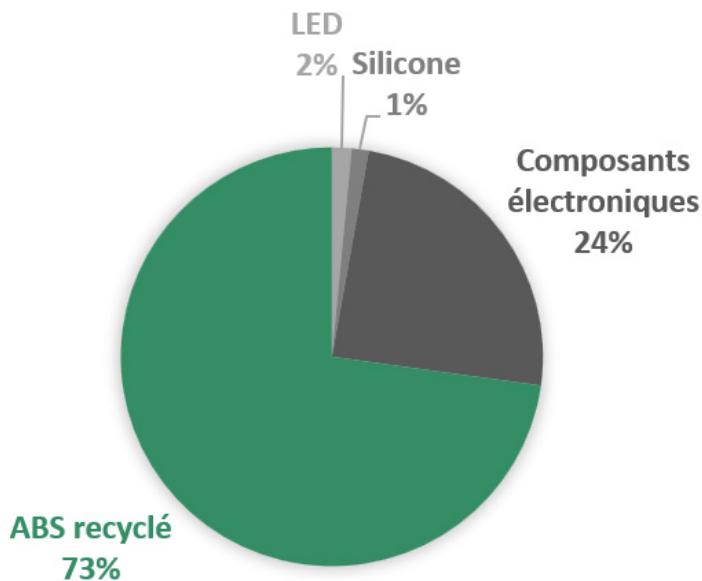

# W28 - Support à induction pliable 3-en-1

Critères	Details	Score
Matériaux éco-responsables	51-100%	5
Certification environnementale	FSC et/ou GRS	5
Transport	Avion	0
Packaging recyclé	Coffret cadeau en carton recyclé	5
Audit social	BSCI/SEDEX/TÜV	4
Pays d'origine	Chine	0
Fin de vie	Recyclable à plus de 50%	5
Marquage éco-responsable	Gravure laser	5
		Total 29/40
Eco-transport par train	6,5x moins polluant que le bateau, 25x moins que l'avion	5
		Total 34/40